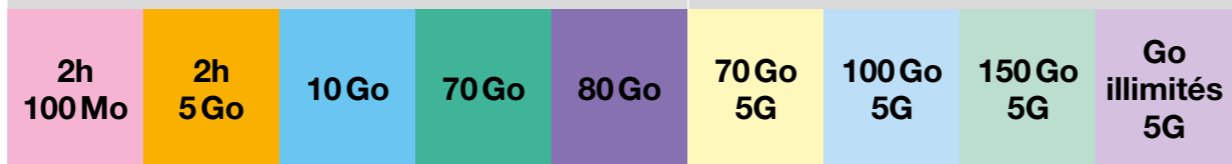

Packs Open Fibre

Packs Open Up Fibre

Une Offre Fibre
(détails pages 10-11)

Livebox Up Fibre

- Fibre:** débit ↓ jusqu'à 2 Gbit/s partagés et un débit ↑ jusqu'à 600 Mbit/s jusqu'à 1 Gbit/s ↓ par appareil
- Wifi:** Livebox 5 avec wifi intelligent⁽¹⁾, Répéteur Wifi 6⁽²⁾ **Nouveau** (sur demande)
- TV:** Décodeur TV UHD 4K⁽³⁾
Sur demande: Enregistreur TV Multi-écrans⁽⁴⁾, Second Décodeur TV ou Clé TV⁽⁵⁾
- Appels illimités fixe vers fixes et mobiles⁽⁶⁾

5G: accessible en France métropolitaine avec offre et équipement compatible, uniquement dans les zones déployées (236 communes couvertes à fin mars). Débit maximum théorique de connexion en réception jusqu'à 2,1 Gbit/s dans les zones couvertes en 3,5GHz avec agrégation des quatre bandes de fréquence 4G et jusqu'à 615 Mbit/s pour les zones couvertes par la bande 2,1 GHz utilisée pour la 4G. Couverture détaillée sur reseau.orange.fr

Jusqu'à 4 forfaits mobile supplémentaires à prix remisés

(détails pages 8-9)

Un forfait mobile au choix

(détails pages 8-9)

Forfaits 4G

Forfaits 4G/5G

Forfaits 4G

Un Pack Open Up ou Open

Prix total/mois

Avantage Clients Open

Vous faites une économie mensuelle de⁽⁸⁾:

Orange vous informe. Appels: hors coût du service des n° spéciaux, hors n° surtaxés et courts dans la limite de 250 correspondants différents par mois, 3h max/appel. Usages sur réseau et mobiles compatibles.