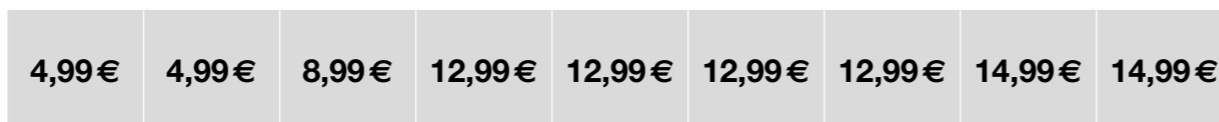

Jusqu'à 4 forfaits mobile supplémentaires à prix remisés

(détails pages 8-9)

Un forfait mobile au choix

(détails pages 8-9)

Forfaits 4G

Forfaits 4G/5G

Forfaits 4G

Un Pack Open Up ou Open

Prix total/mois

Avantage Clients Open

Vous faites une économie mensuelle de⁽⁸⁾:

Orange vous informe. Appels: hors coût du service des n° spéciaux, hors n° surtaxés et courts dans la limite de 250 correspondants différents par mois, 3h max/appel. Usages sur réseau et mobiles compatibles.